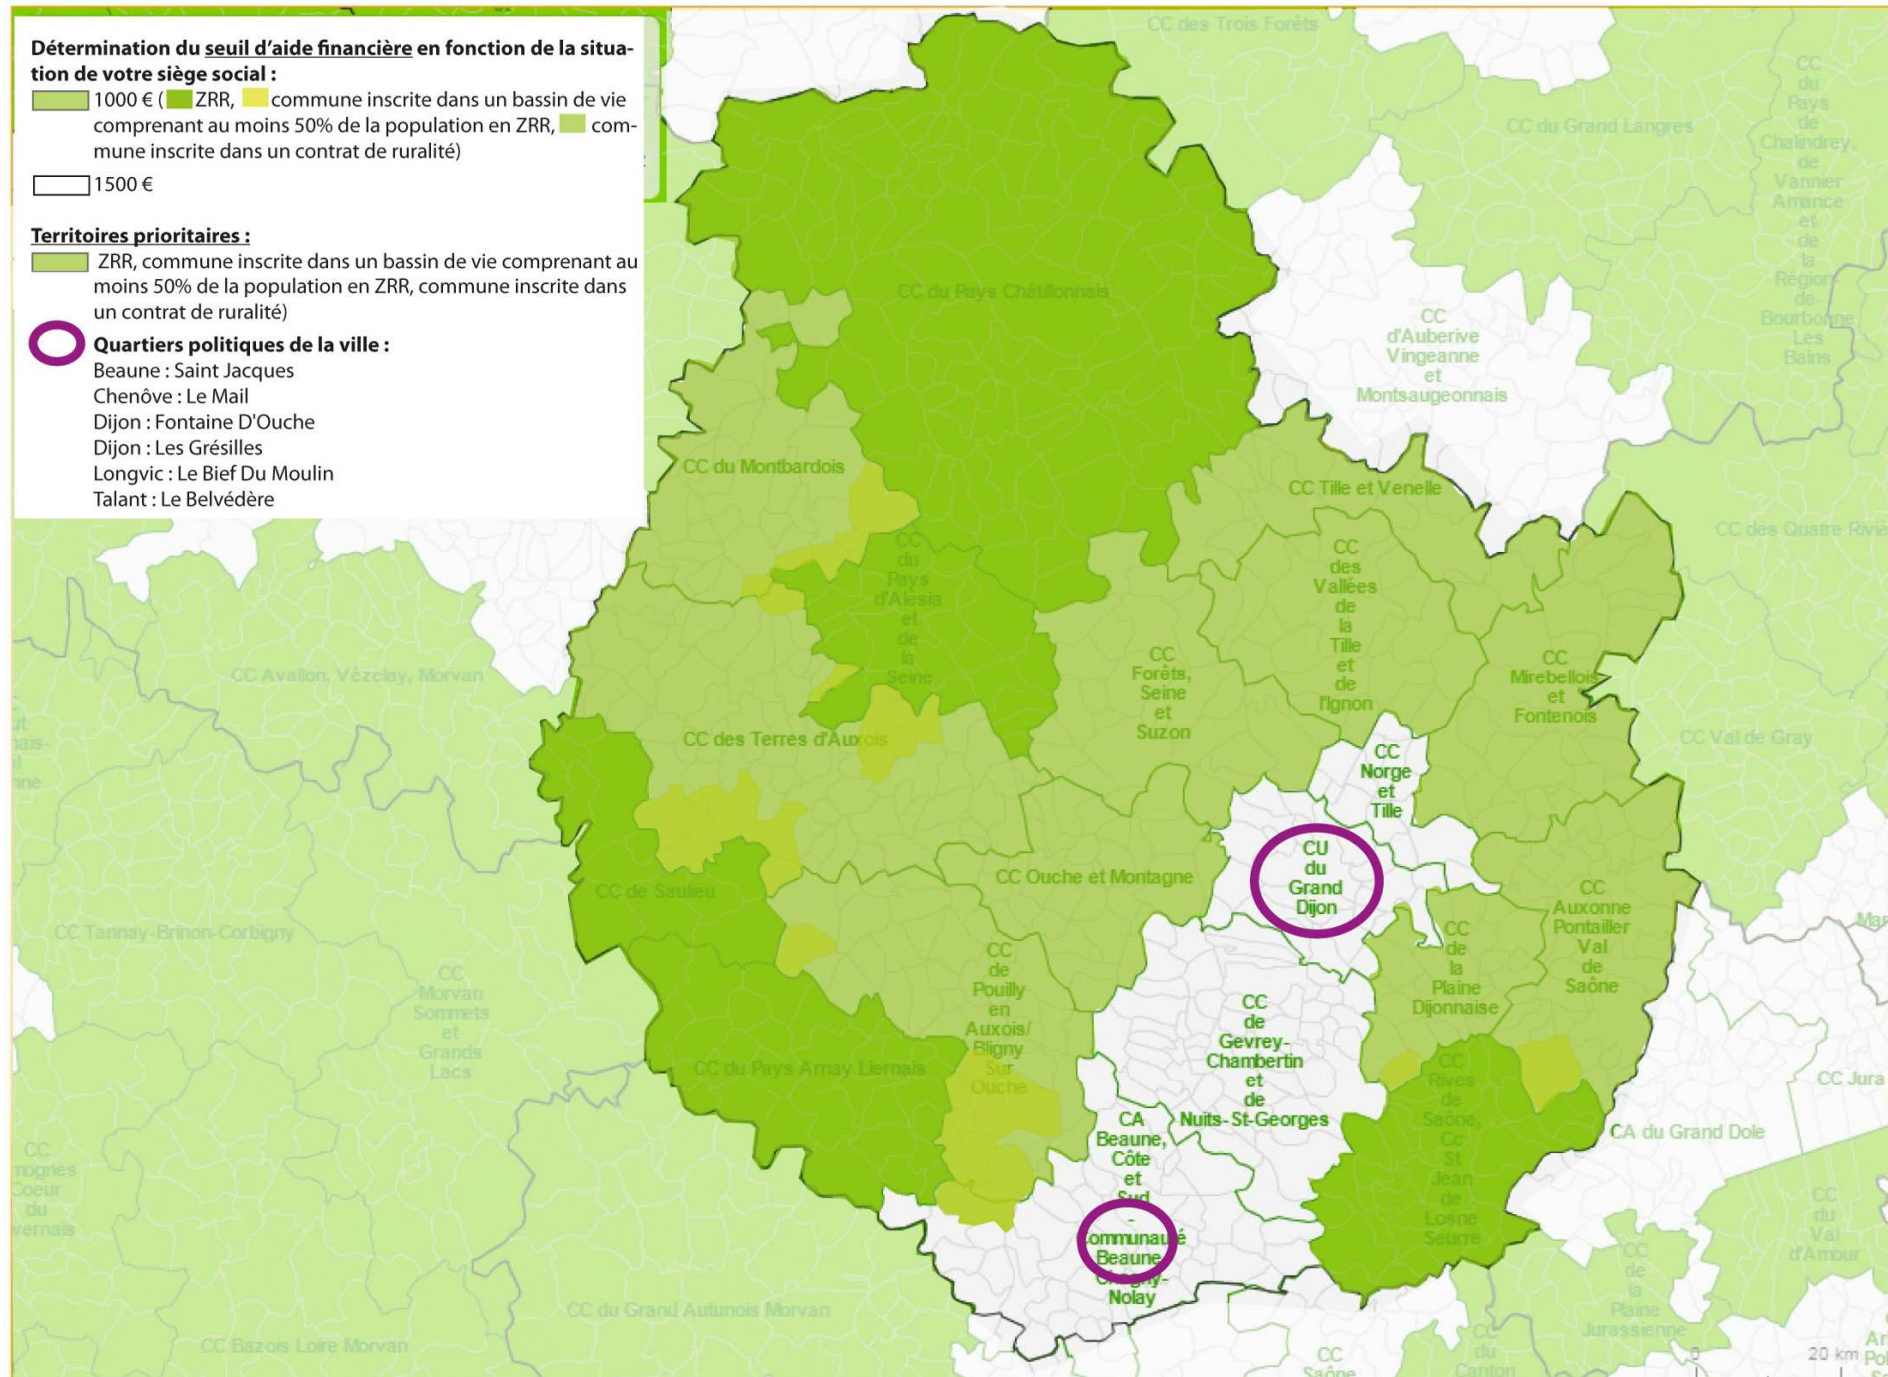

Subvention CNDS 2018

Classement des communes en zone de revitalisation rurale - ZRR, 2017

Détermination du seuil d'aide financière en fonction de la situation de votre siège social :

1000 € (ZRR, commune inscrite dans un bassin de vie comprenant au moins 50% de la population en ZRR, commune inscrite dans un contrat de ruralité)

1500 €

Territoires prioritaires :

ZRR, commune inscrite dans un bassin de vie comprenant au moins 50% de la population en ZRR, commune inscrite dans un contrat de ruralité

Quartiers politiques de la ville :

- Beaune : Saint Jacques
- Chenôve : Le Mail
- Dijon : Fontaine D'Ouche
- Dijon : Les Grésilles
- Longvic : Le Bief Du Moulin
- Talant : Le Belvédère

Subvention CNDS 2018

Caractéristiques des territoires